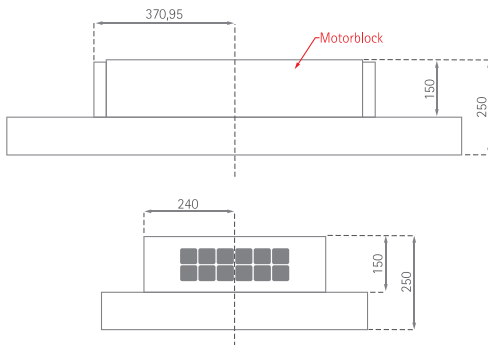

Sky Door

Position Luftauslass und Gerätemaße

SILVERLINE