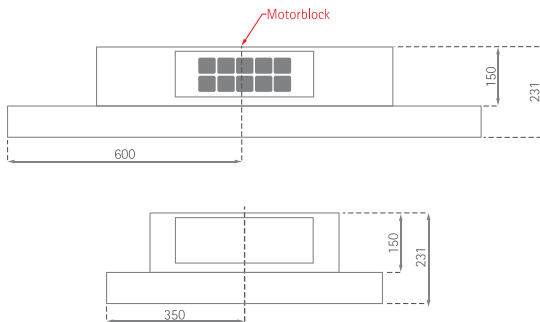

Square Box

Position Luftauslass und Gerätemaße

SILVERLINE