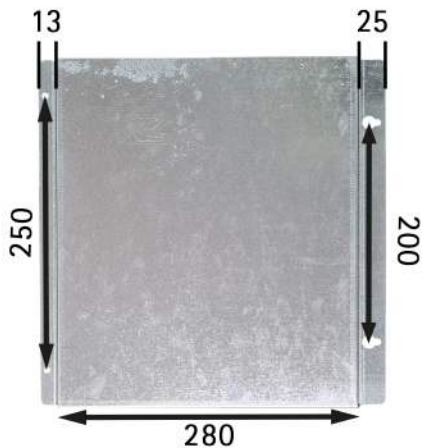

ZKM 1200

Zwischenkammermotoren mit 1.200 m³/h –
auch für den Umluftbetrieb geeignet

ZKM 1200

SILVERLINE®