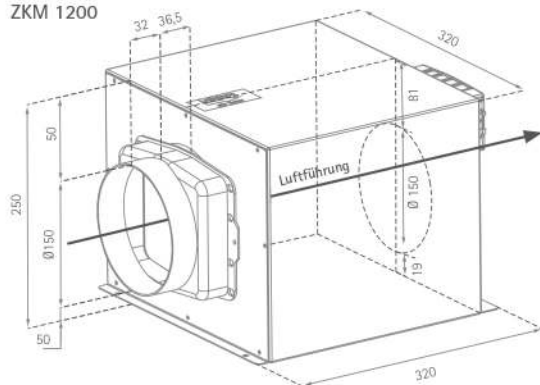

ZKM 1200

Zwischenkammermotoren mit 1.200 m³/h –
auch für den Umluftbetrieb geeignet

ZKM 1200

SILVERLINE®