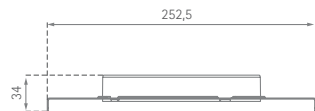

# UADAP-40

Umluftadapter für Inselhauben

**SILVERLINE**