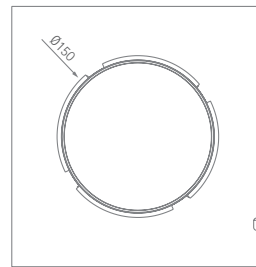

# UADAP-40

Umluftadapter für Inselhauben

**SILVERLINE**