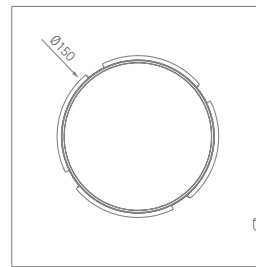

# UADAP-40

Umluftadapter für Inselhauben

**SILVERLINE**