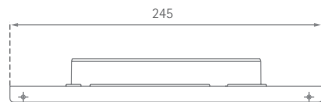

# UADAP-40

Umluftadapter für Inselhauben

**SILVERLINE**