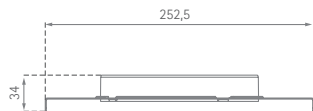

# UADAP-40

Umluftadapter für Inselhauben

**SILVERLINE**