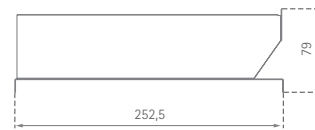

# UADAP-40

Umluftadapter für Inselhauben

**SILVERLINE**