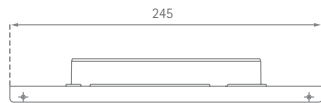

# UADAP-40

Umluftadapter für Inselhauben

**SILVERLINE**