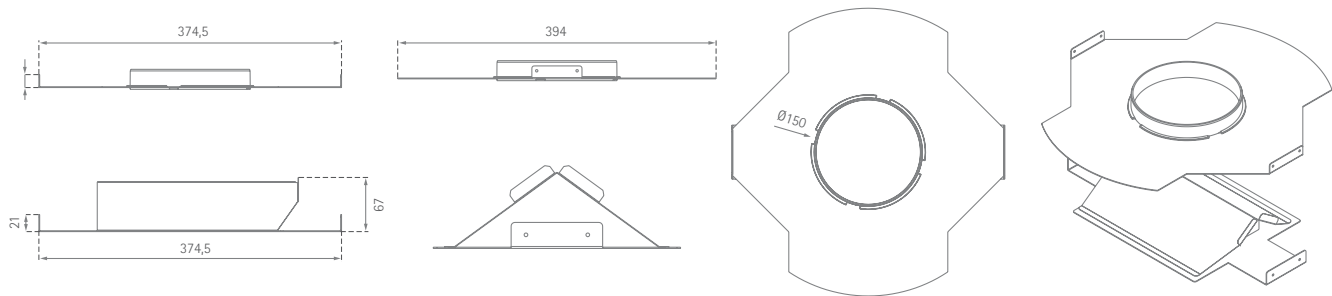

# UADAP-51

Umluftadapter für Inselhauben

**SILVERLINE**