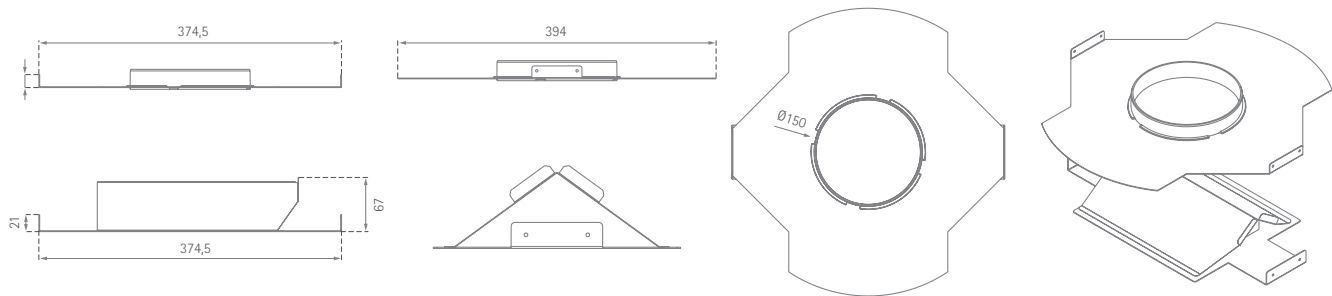

# UADAP-51

Umluftadapter für Inselhauben

**SILVERLINE**