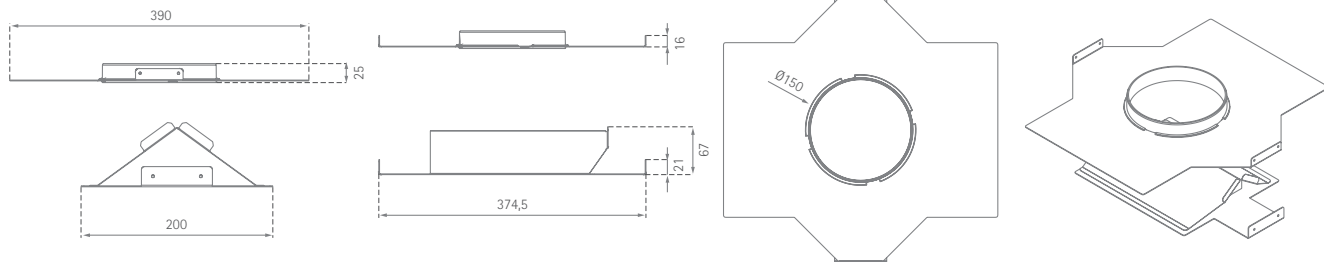

# UADAP-53

Umluftadapter für Inselhauben

**SILVERLINE**