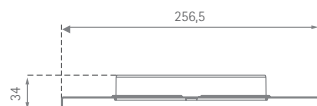

UADAP-56

Umluftadapter für Inselhauben

SILVERLINE