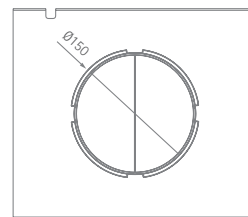

UADAP-56

Umluftadapter für Inselhauben

SILVERLINE