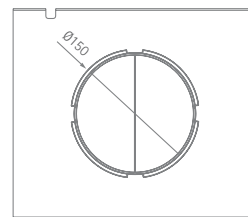

UADAP-56

Umluftadapter für Inselhauben

SILVERLINE