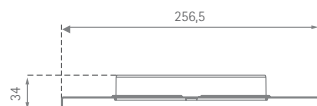

UADAP-56

Umluftadapter für Inselhauben

SILVERLINE