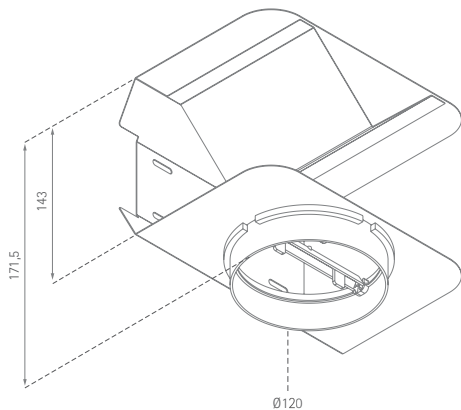

UADAP-36

Umluftadapter für Wandhauben

SILVERLINE