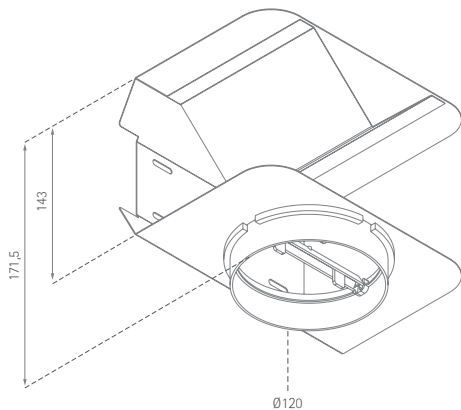

UADAP-36

Umluftadapter für Wandhauben

SILVERLINE