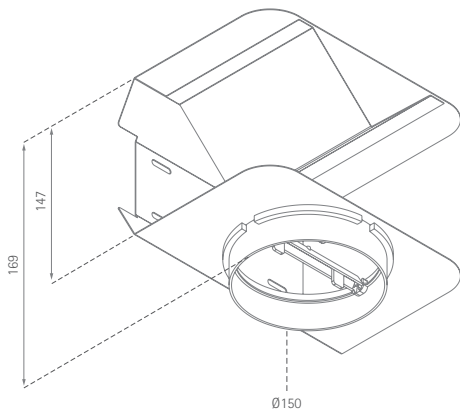

# UADAP-37

Umluftadapter für Wandhauben

**SILVERLINE**