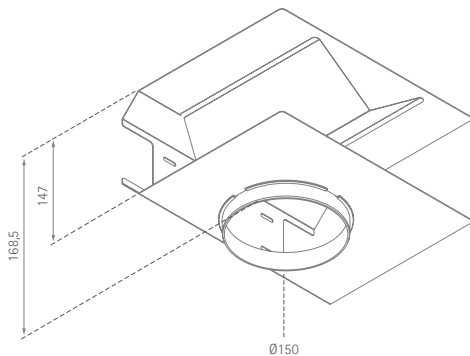

UADAP-55

Umluftadapter für Wandhauben

SILVERLINE