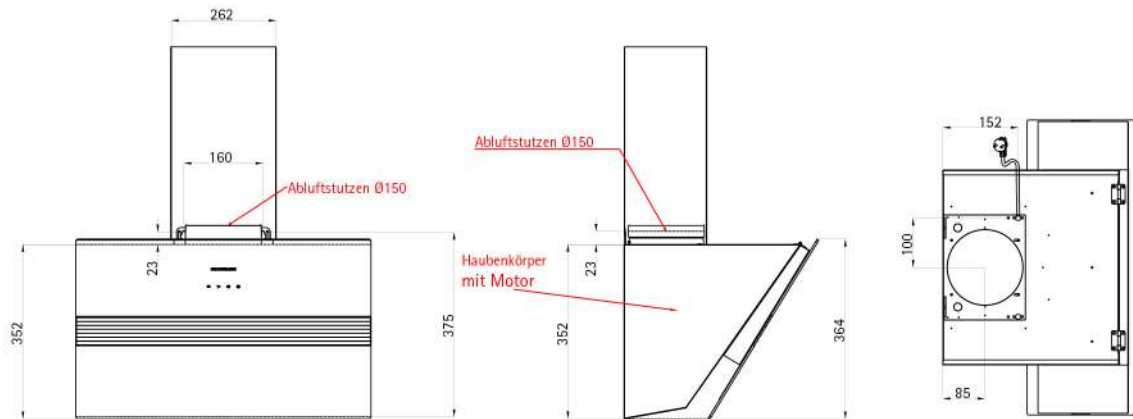

Bold

Position Luft- und Stromkabelanschluss

SILVERLINE