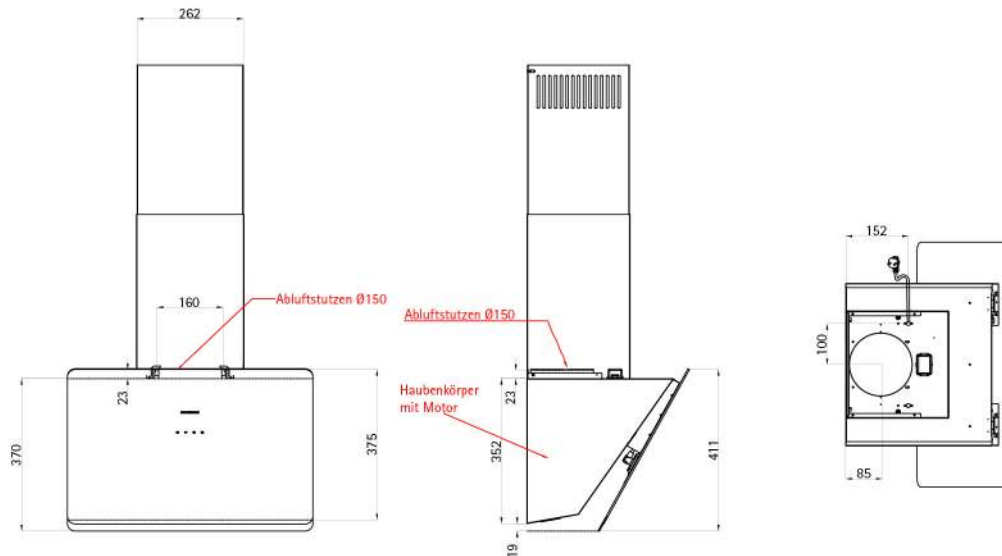

Soho

Position Luft- und Stromkabelanschluss

SILVERLINE