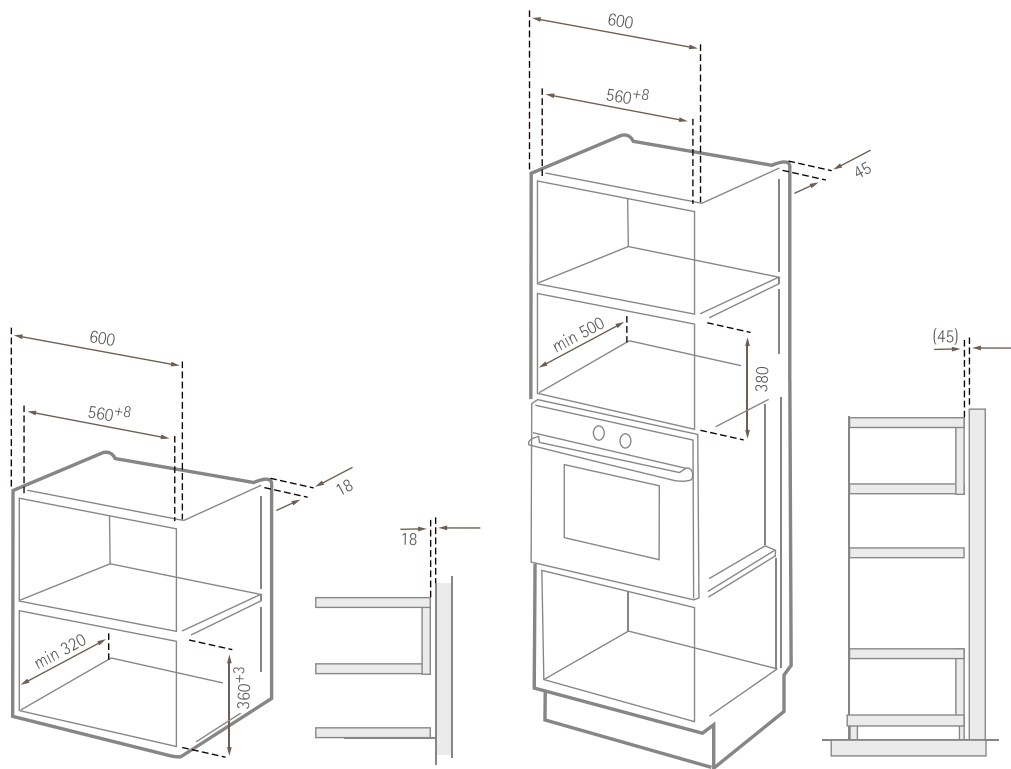

MWG 620 S

Mikrowellengerät mit Grill, inkl. Einbaurahmen

SILVERLINE®