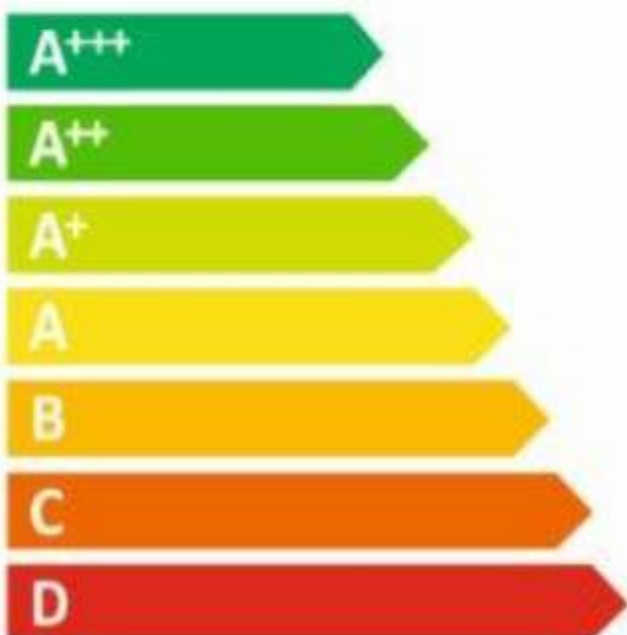

ENERG

енергия · ενεργεια

SILVERLINE FLPXK 820 ES

A+

33

kWh/annum

ABCDEF G

ABCDEF G