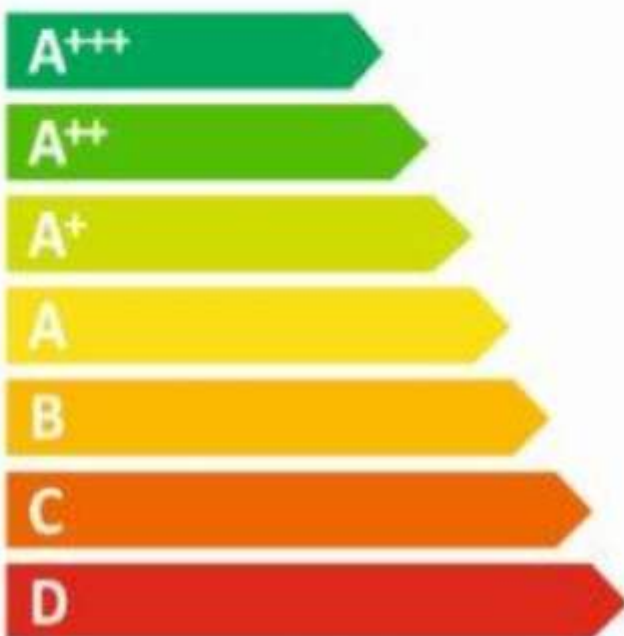

ENERG

енергия · ενεργεια

SILVERLINE FLPXK 820 ESR

A+

33
kWh/annum

ABCDEFG

ABC**D**EFG

AB**C**DEFG